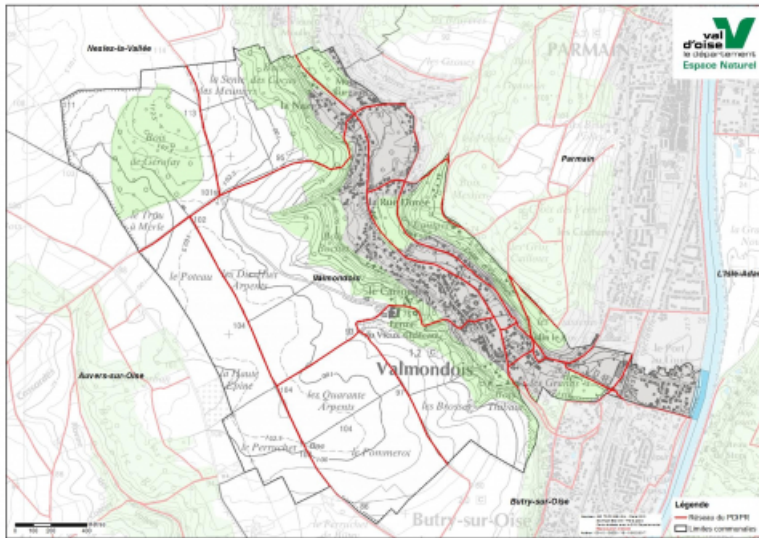

Carte départementale des itinéraires de randonnée à Valmondois

Envie d'explorer les recoins de la commune de Valmondois ?

Voici le plan départemental des itinéraires de promenades et de randonnées.

Pour aller plus loin, consultez la page [du site du Val d'Oise](#) et découvrez les multiples randonnées proposées pour découvrir le département.

Découvrez également les balades adaptées proposées par le Parc Naturel Régional du Vexin français aux personnes déficientes visuelles.

Documents

[Balades adaptées](#)