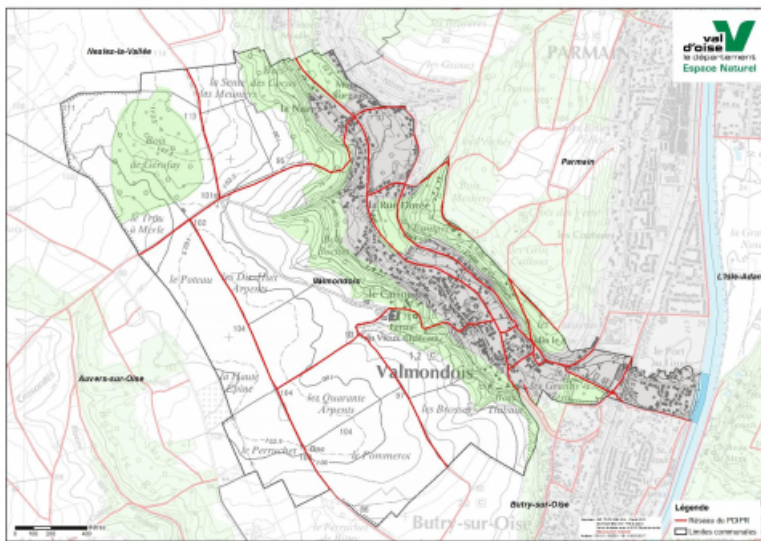

Carte départementale des itinéraires de randonnée à Valmondois

Envie d'explorer les recoins de la commune de Valmondois ?

Voici le plan départemental des itinéraires de promenades et de randonnées.

Pour aller plus loin, consultez la page [du site du Val d'Oise](#) et découvrez les multiples randonnées proposées pour découvrir le département.

Découvrez également les balades adaptées proposées par le Parc Naturel Régional du Vexin français aux personnes déficientes visuelles.

Documents

[Balades adaptées](#)