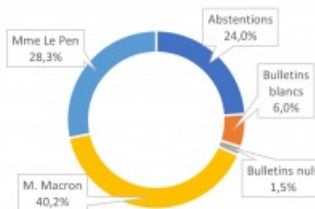

# Résultats des élections présidentielles - Second Tour

Nombre d'électeurs inscrits	968	
Nombre de bulletins exprimés	736	
Nombre de bulletins blancs	58	
Nombre de bulletins nuls	15	
Nombre de votants	663	
CANDIDAT	Nombre de voix obtenus	Pourcentage de voix
Emmanuel Macron	389	58,68 %
Marine Le Pen	274	41,32 %

Répartition par rapport au nombre d'inscrits

Répartition par rapport au nombre de votants

Répartition par rapport aux  
votes exprimés