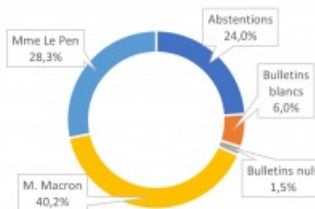

Résultats des élections présidentielles - Second Tour

Nombre d'électeurs inscrits	968	
Nombre de bulletins exprimés	736	
Nombre de bulletins blancs	58	
Nombre de bulletins nuls	15	
Nombre de votants	663	
CANDIDAT	Nombre de voix obtenus	Pourcentage de voix
Emmanuel Macron	389	58,68 %
Marine Le Pen	274	41,32 %

Répartition par rapport au nombre d'inscrits

Répartition par rapport au nombre de votants

Répartition par rapport aux votes exprimés