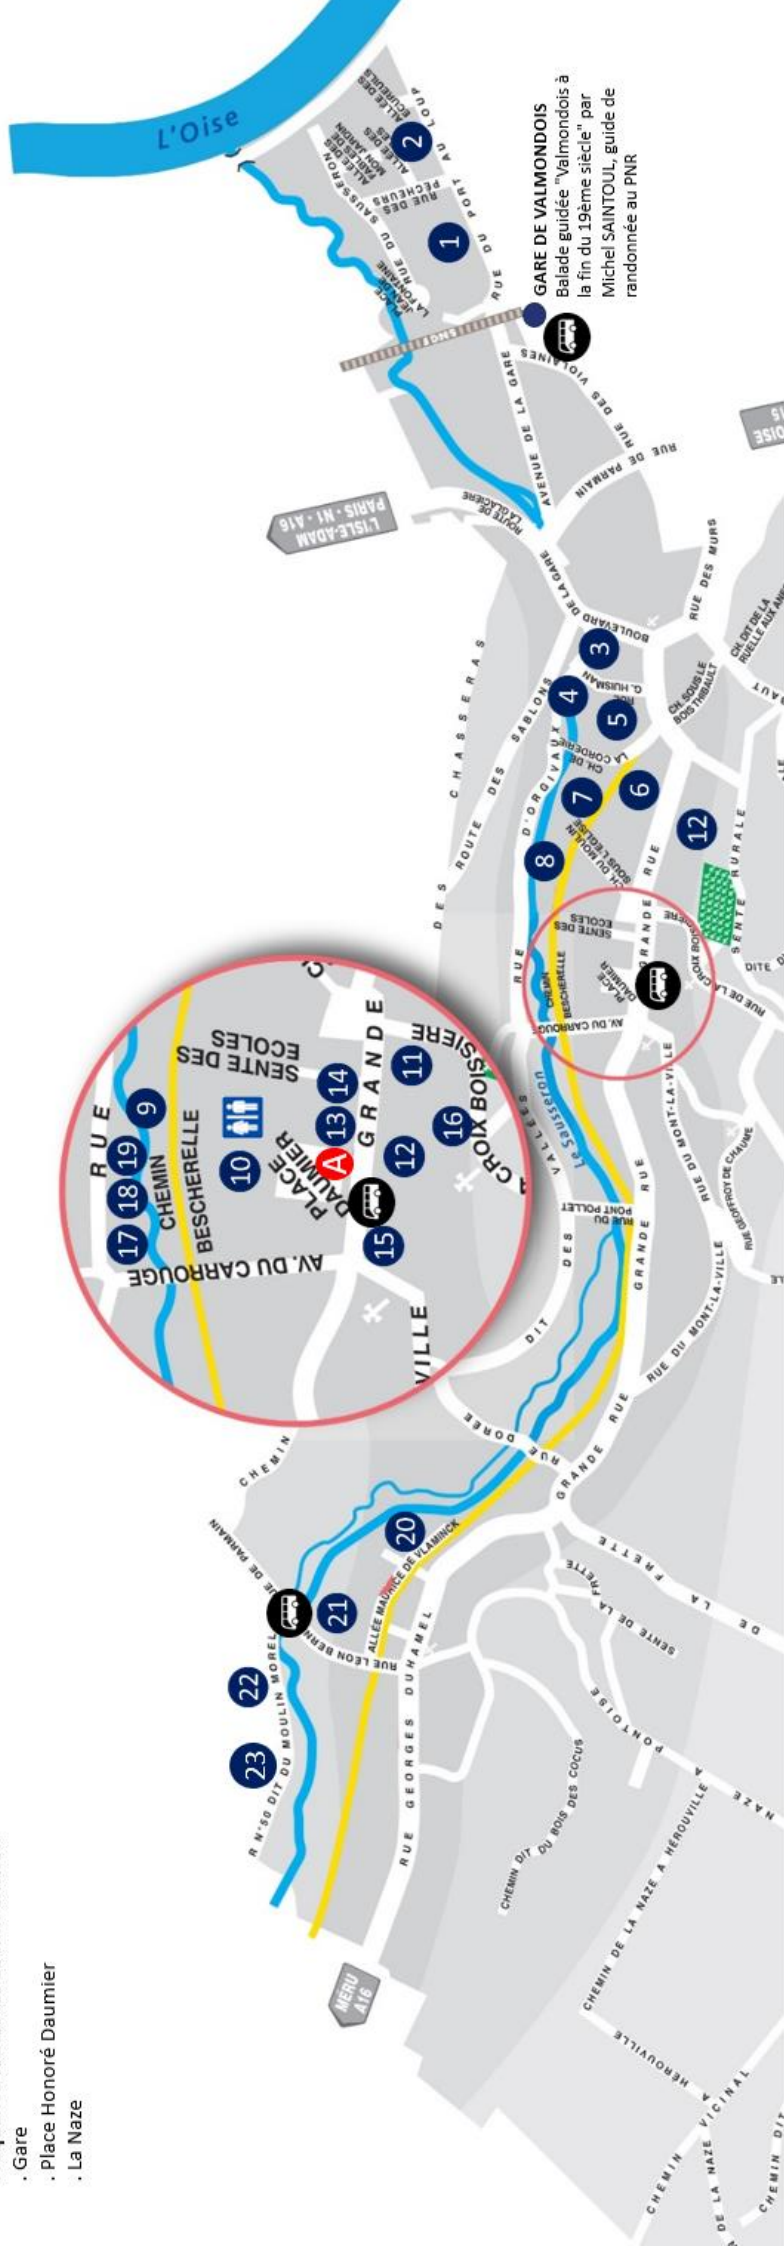

Plasticienne

HORAIRES MINI BUS

SAMEDI DIMANCHE

Départ 14h à la gare Départ 10h/12h - 13h/18h
Dernier départ 18h Dernier départ 18h

3 ARRÊTS À VOTRE DISPOSITION

Fréquence toutes les 15 mm environ

- . Gare
- . Place Honoré Daumier
- . La Naze