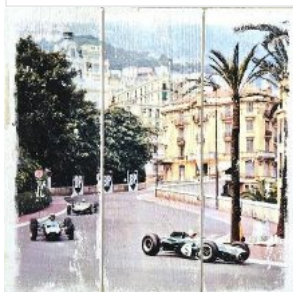

5

Luna Aranda
lunaage@icloud.com

Tatoueuse
végétale