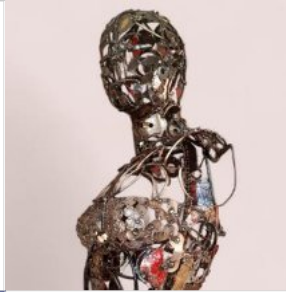

Marc Kraskowski
krako.marc@orange.fr

Sculpteur

7

GUIRO
guy.raud@gmail.com

Sculpteur

7

ATYPIKCRÉATION
acwarof@gmail.com

Tapissier/ Abat-
jouriste